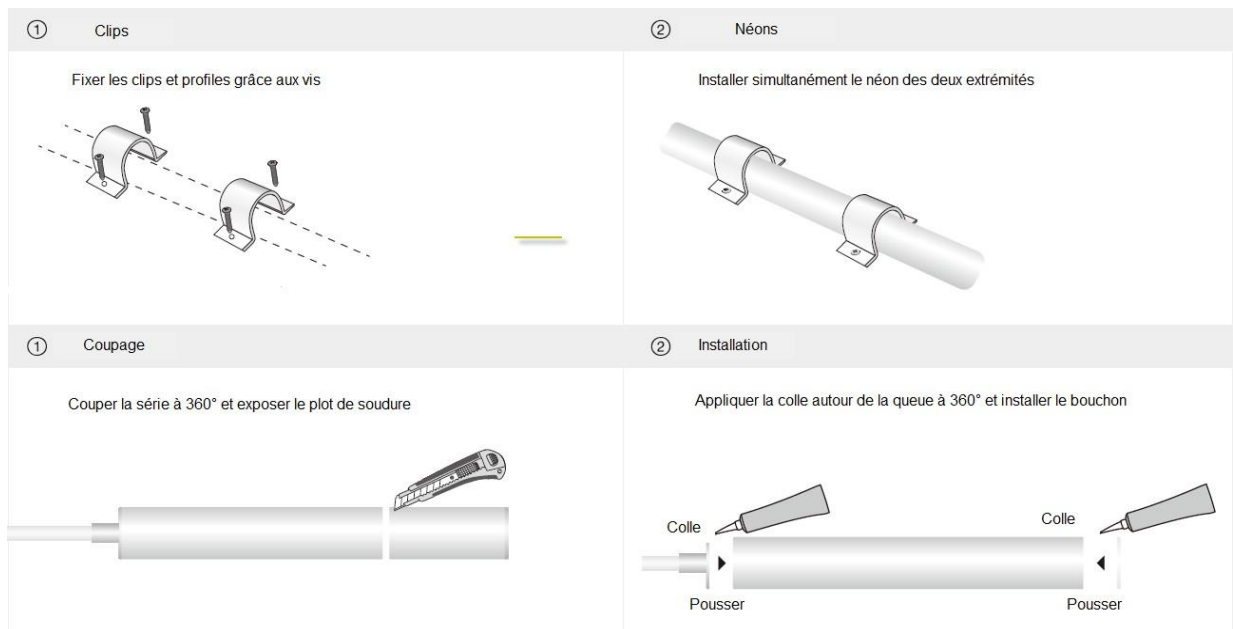

RUBAN LED 360° RGB REFERENCE : 7136090

Puissance	18W/M
Tension :	DC24V
IRC (CRI) :	90
Protocole de gradation :	DMX, Dali, Casambi
Quantité de LED :	240 LED/M

Φ23mm (Φ0.9") Diamètre

Dimension :	23mm
Longueur :	5M
Indice de protection (IP) :	IP65
Angles d'ouverture :	360°

LUMENS PAR METRE

Rouge :	140 lm
Vert :	370 lm
Bleu :	75 lm

DIMENSIONS

SCHEMA DE MONTAGE

DISTRIBUTION LUMINEUSE