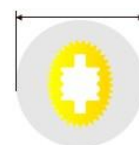

RUBAN LED 360° RGB REFERENCE : 7136090

Puissance	18W/M
Tension :	DC24V
IRC (CRI) :	90
Protocole de gradation :	DMX, Dali, Casambi
Quantité de LED :	240 LED/M

Φ23mm (Φ0.9") Diamètre

Dimension :	23mm
Longueur :	5M
Indice de protection (IP) :	IP65
Angles d'ouverture :	360°

LUMENS PAR METRE

Rouge :	140 lm
Vert :	370 lm
Bleu :	75 lm

DIMENSIONS

SCHEMA DE MONTAGE

DISTRIBUTION LUMINEUSE