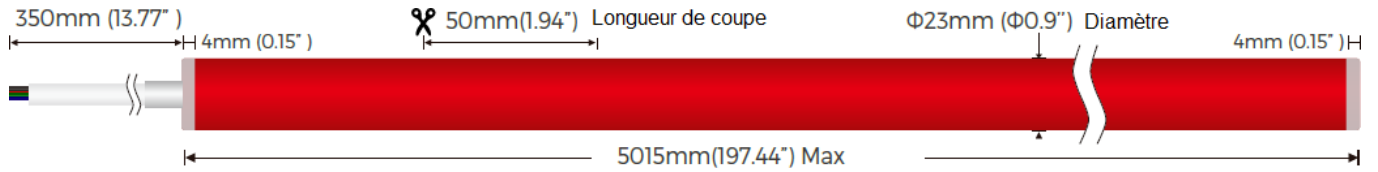

RUBAN LED 360° RGB REFERENCE : 7136090

Puissance	18W/M
Tension :	DC24V
IRC (CRI) :	90
Protocole de gradation :	DMX, Dali, Casambi
Quantité de LED :	240 LED/M

Φ23mm (Φ0.9") Diamètre

Dimension :	23mm
Longueur :	5M
Indice de protection (IP) :	IP65
Angles d'ouverture :	360°

LUMENS PAR METRE

Rouge :	140 lm
Vert :	370 lm
Bleu :	75 lm

DIMENSIONS

SCHEMA DE MONTAGE

DISTRIBUTION LUMINEUSE