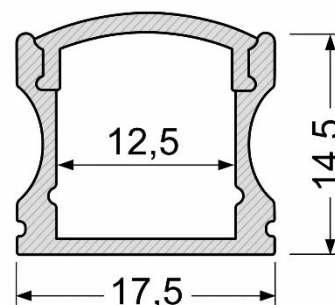

RUBAN LED COB CCT REFERENCE : 2930080

Puissance	14.4W / 1ML
Tension :	DC24V
IRC (CRI) :	85
Nombre de LEDs :	COB
Protocole de gradation :	Oui, tous protocoles
Durée de vie :	50.000 heures

Dimension :	10mm de large
Longueur :	5M
Indice de protection (IP) :	IP20
Zone de découpe :	Sécable tous les 50mm
Type de LEDs :	COB DUAL SMD

REFERENCES

Puissance	Code produit	IRC	Tension	Longueur coupe
14.4 W/M	2930080	Ra90+	DC24V	50mm

Flux	3600 LUM	Blanc chaud	2700 K
	4200 LUM	Blanc froid	6000 K

DIMENSIONS