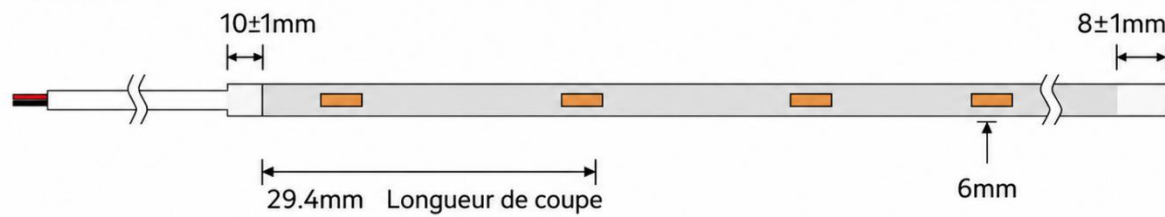

RUBAN LED SQUARE 6x6mm

REFERENCE : 71066XX

Puissance	8W/M
Tension :	DC24V
IRC (CRI) :	Ra90+
Nombre de LEDs :	238 LEDs
Type de LEDs :	2216
Protocole de gradation :	Oui, tous protocoles
Durée de vie :	30.000 heures

Dimension :	6x6mm
Longueur :	5M
Indice de protection (IP) :	IP67
Angles de diffusion :	120°
Angle de pliage :	60mm
Zone de découpe :	Sécable tous les 29.40mm
Type d'orientation :	Top view

REFERENCES

Puissance	Code produit	CCT/Couleurs	IRC	Tension	Pas de coupe	Flux lumineux
8W/M	7106627	2700 K	Ra90+	DC24V	29.40mm	460 Lm/m
	7106630	3000 K	Ra90+	DC24V	29.40mm	490Lm/m
	7106635	3500 K	Ra90+	DC24V	29.40mm	460 Lm/m
	7106640	4000 K	Ra90+	DC24V	29.40mm	510 Lm/m

DIMENSIONS

Vue de face

Vue de dessous

SCHEMA DE CABLAGE

DIMENSIONS COUPE AVEC ET SANS CAVALIER

TYPE D'ORIENTATION

ACCESSOIRES