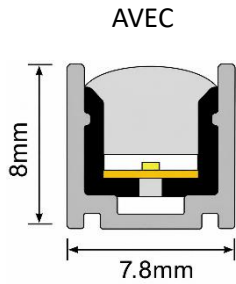

Dimension :	6x6mm
Longueur :	5M
Indice de protection (IP) :	IP67
Angles de diffusion :	120°
Angle de pliage :	60mm
Zone de découpe :	Sécable tous les 29.40mm
Type d'orientation :	Top view

REFERENCES

Puissance	Code produit	CCT/Couleurs	IRC	Tension	Pas de coupe	Flux lumineux
8W/M	7106627	2700 K	Ra90+	DC24V	29.40mm	460 Lm/m
	7106630	3000 K	Ra90+	DC24V	29.40mm	490Lm/m
	7106635	3500 K	Ra90+	DC24V	29.40mm	460 Lm/m
	7106640	4000 K	Ra90+	DC24V	29.40mm	510 Lm/m

DIMENSIONS

Vue de face

Vue de dessous

SCHEMA DE CABLAGE

DIMENSIONS COUPE AVEC ET SANS CAVALIER

TYPE D'ORIENTATION

ACCESSOIRES