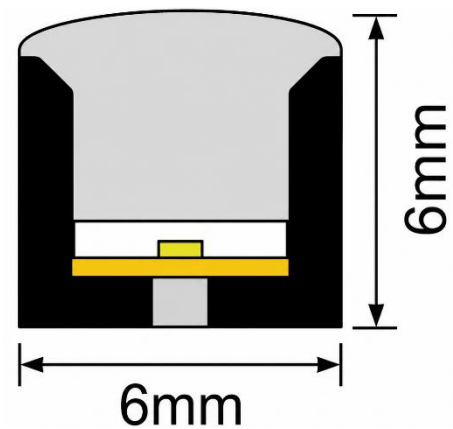

RUBAN LED SQUARE 6x6mm

REFERENCE : 71066XX

Puissance	8W/M
Tension :	DC24V
IRC (CRI) :	Ra90+
Nombre de LEDs :	238 LEDs
Type de LEDs :	2216
Protocole de gradation :	Oui, tous protocoles
Durée de vie :	30.000 heures

Dimension :	6x6mm
Longueur :	5M
Indice de protection (IP) :	IP67
Angles de diffusion :	120°
Angle de pliage :	60mm
Zone de découpe :	Sécable tous les 29.40mm
Type d'orientation :	Top view

REFERENCES

Puissance	Code produit	CCT/Couleurs	IRC	Tension	Pas de coupe	Flux lumineux
8W/M	7106627	2700 K	Ra90+	DC24V	29.40mm	460 Lm/m
	7106630	3000 K	Ra90+	DC24V	29.40mm	490Lm/m
	7106635	3500 K	Ra90+	DC24V	29.40mm	460 Lm/m
	7106640	4000 K	Ra90+	DC24V	29.40mm	510 Lm/m

DIMENSIONS

Vue de face

Vue de dessous

SCHEMA DE CABLAGE

DIMENSIONS COUPE AVEC ET SANS CAVALIER

TYPE D'ORIENTATION

ACCESSOIRES