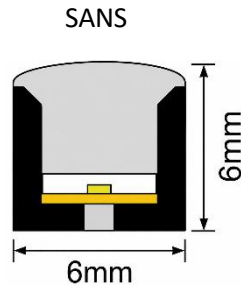

Dimension :	6x6mm
Longueur :	5M
Indice de protection (IP) :	IP67
Angles de diffusion :	120°
Angle de pliage :	60mm
Zone de découpe :	Sécable tous les 29.40mm
Type d'orientation :	Top view

REFERENCES

Puissance	Code produit	CCT/Couleurs	IRC	Tension	Pas de coupe	Flux lumineux
8W/M	7106627	2700 K	Ra90+	DC24V	29.40mm	460 Lm/m
	7106630	3000 K	Ra90+	DC24V	29.40mm	490Lm/m
	7106635	3500 K	Ra90+	DC24V	29.40mm	460 Lm/m
	7106640	4000 K	Ra90+	DC24V	29.40mm	510 Lm/m

DIMENSIONS

Vue de face

Vue de dessous

SCHEMA DE CABLAGE

DIMENSIONS COUPE AVEC ET SANS CAVALIER

TYPE D'ORIENTATION

ACCESSOIRES