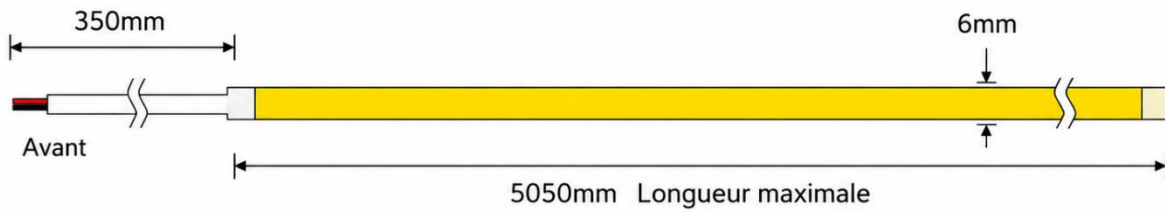

RUBAN LED SQUARE 6x6mm

REFERENCE : 71066XX

Puissance	8W/M
Tension :	DC24V
IRC (CRI) :	Ra90+
Nombre de LEDs :	238 LEDs
Type de LEDs :	2216
Protocole de gradation :	Oui, tous protocoles
Durée de vie :	30.000 heures

Dimension :	6x6mm
Longueur :	5M
Indice de protection (IP) :	IP67
Angles de diffusion :	120°
Angle de pliage :	60mm
Zone de découpe :	Sécable tous les 29.40mm
Type d'orientation :	Top view

REFERENCES

Puissance	Code produit	CCT/Couleurs	IRC	Tension	Pas de coupe	Flux lumineux
8W/M	7106627	2700 K	Ra90+	DC24V	29.40mm	460 Lm/m
	7106630	3000 K	Ra90+	DC24V	29.40mm	490Lm/m
	7106635	3500 K	Ra90+	DC24V	29.40mm	460 Lm/m
	7106640	4000 K	Ra90+	DC24V	29.40mm	510 Lm/m

DIMENSIONS

Vue de face

Vue de dessous

SCHEMA DE CABLAGE

DIMENSIONS COUPE AVEC ET SANS CAVALIER

TYPE D'ORIENTATION

ACCESSOIRES