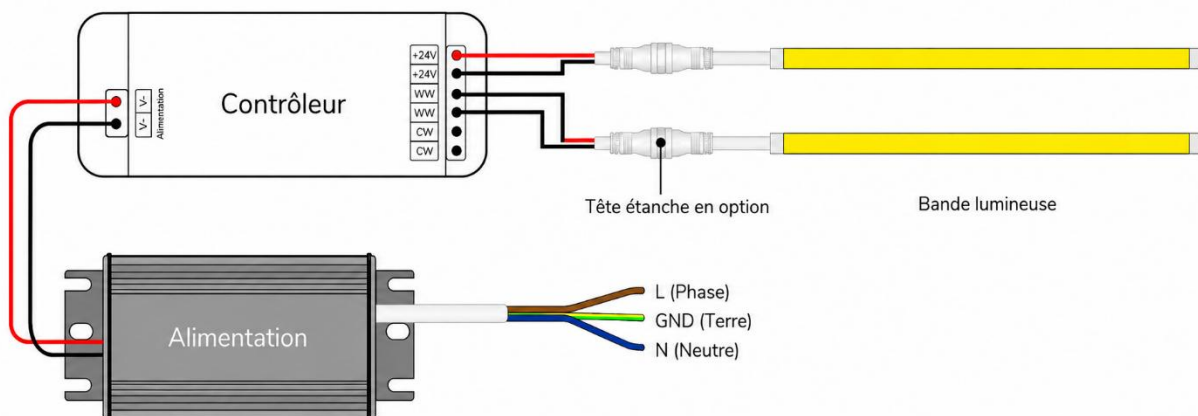

Dimension :	6x6mm
Longueur :	5M
Indice de protection (IP) :	IP67
Angles de diffusion :	120°
Angle de pliage :	60mm
Zone de découpe :	Sécable tous les 29.40mm
Type d'orientation :	Top view

REFERENCES

Puissance	Code produit	CCT/Couleurs	IRC	Tension	Pas de coupe	Flux lumineux
8W/M	7106627	2700 K	Ra90+	DC24V	29.40mm	460 Lm/m
	7106630	3000 K	Ra90+	DC24V	29.40mm	490Lm/m
	7106635	3500 K	Ra90+	DC24V	29.40mm	460 Lm/m
	7106640	4000 K	Ra90+	DC24V	29.40mm	510 Lm/m

DIMENSIONS

Vue de face

Vue de dessous

SCHEMA DE CABLAGE

DIMENSIONS COUPE AVEC ET SANS CAVALIER

TYPE D'ORIENTATION

ACCESSOIRES