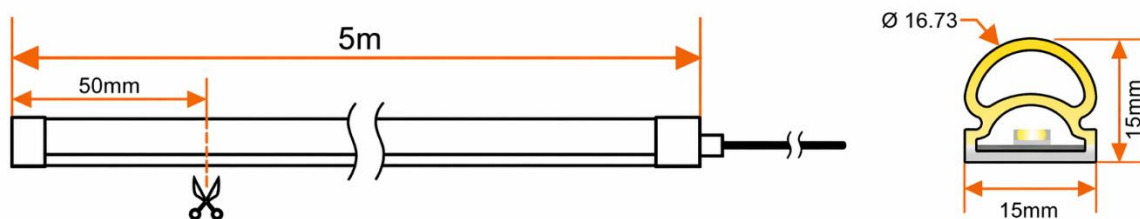

## RGBW DOTLESS 15x15mm REFERENCE : 422759X

<b>Puissance</b>	19.2 W/M
<b>Tension :</b>	DC24V
<b>IRC (CRI) :</b>	Ra90+
<b>Nombre de LEDs :</b>	120 LEDs / M
<b>Type de LEDs :</b>	5050 SMD
<b>Protocole de gradation :</b>	Oui, tous protocoles
<b>Durée de vie :</b>	50.000 heures

<b>Dimension :</b>	15x15mm
<b>Longueur :</b>	5M
<b>Indice de protection (IP) :</b>	IP67
<b>Zone de découpe :</b>	Sécable tous les 50mm
<b>Type de d'orientation :</b>	Top View
<b>Angles de diffusion :</b>	120°
<b>Certification :</b>	CE / UL

### REFERENCES

Puissance	Code produit	CCT/Couleurs	IRC	Tension	Longueur coupe	Flux lumineux
19.2W/M	4227592	2700 K	Ra90+	DC24V	50mm	460 Lm/m
	4227593	3000 K	Ra90+	DC24V	50mm	460 Lm/m
	4227594	4000 K	Ra90+	DC24V	50mm	500 Lm/m
	4227596	6000 K	Ra90+	DC24V	50mm	500 Lm/m

## DIMENSIONS