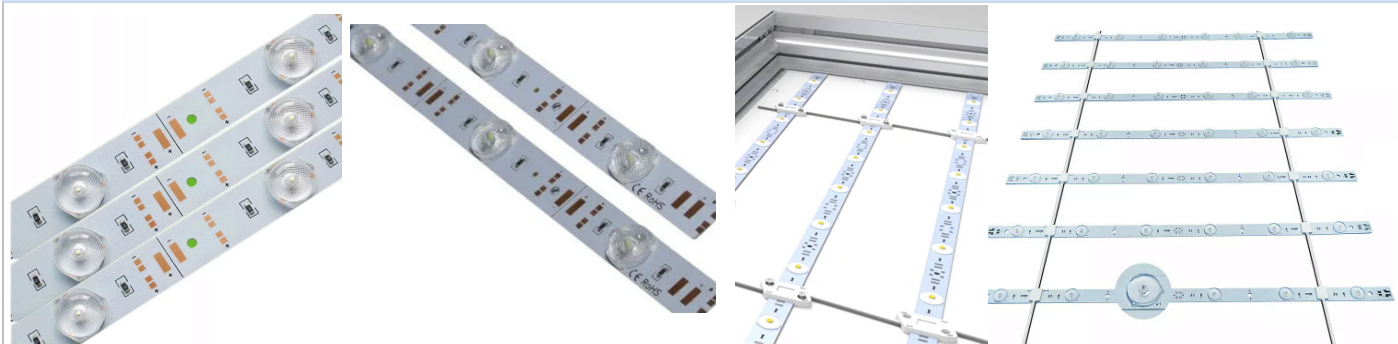

FICHE PRODUIT

Désignation	BARRE LED AVEC LENTILLE DC24V 22LED 15,5W 1390LUM 1100x18x7,2mm SPECIAL RETRO ECLAIRAGE BACKLIGHT Pour plafond tendu retro éclairé Ou panneau d'affichage		
Référence article	38 015 30	Blanc Chaud	3.000 K
	38 015 40	Blanc Neutre	4.000 K
	38 015 60	Blanc Froid	6.000 K
Alimentation	DC24V		
Angle d'ouverture	160°		
Dimmable	Oui		
Puissance	15,5W par barre		
Courant	0,65A par barre		
Nombre de Leds	22		
Espacement	50 entre 2 LED		
Flux	1390LUM @ 90LUM/W		
Fixation	Double face (non fournit) ou à vis		
Classe IP	IP20		
Dimension			
Câblage	Convient pour des profondeurs au visuel de 30mm Ne pas câbler plus de 5 barres à la suite		