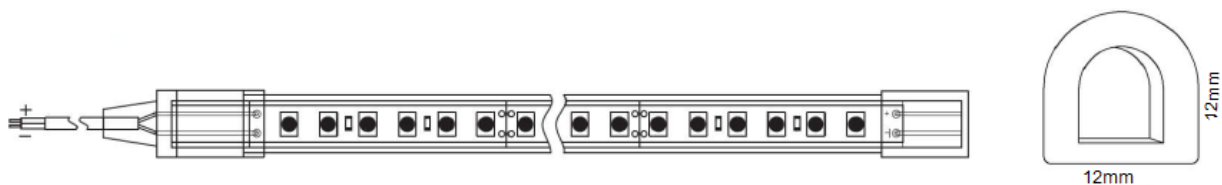

RUBAN LED DOTLESS 12X12mm

REFERENCE : 42295XX

Puissance	19W/M
Tension :	DC24V
IRC (CRI) :	Ra90+
Nombre de LEDs	120 LEDs / M
Protocole de gradation :	Oui, tous protocoles
Durée de vie :	50.000 heures

Dimension :	12x12mm
Longueur :	5M – sur mesure possible
Indice de protection (IP) :	IP65
Zone de découpe :	Sécable tous les 50mm
Type d'orientation :	Top View
Angles de diffusion :	180°
Certifications :	CE / UL

REFERENCES

Puissance	Code produit	CCT/Couleurs	IRC	Tension	Longueur coupe	Flux lumineux
	4229527	2700 K	Ra90+	DC24V	50mm	1538 Lm/m
19 W/M	4229530	3000 K	Ra90+	DC24V	50mm	1710 Lm/m
	4229535	3500 K	Ra90+	DC24V	50mm	1950 Lm/m

DIMENSIONS

TYPE D'ORIENTATION

FIXATION

double face 3M VHB 5952 fournit ou cavalier de fixation sur demande