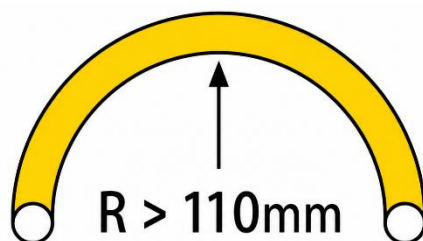

RUBAN LED 360° 18mm

REFERENCE : 42360XX

Puissance :	14.4 W/M
Tension :	DC24V
IRC (CRI) :	Ra90+
Type de LEDs :	Epistar 3014
Nombre de LEDs :	2 x 168 LED/m (336 LED/m)
Protocole de gradation :	Oui, tous protocoles
Durée de vie :	30.000 heures

Dimension :	18mm
Longueur :	5M
Indice de protection (IP) :	IP65
Angles d'ouverture :	360°
Angles de pliage :	110mm
Zone de découpe :	Toutes positions

REFERENCES

Puissance	Code produit	CCT/Couleurs	IRC	Tension	Longueur coupe	Flux lumineux
14.4 W/M	4236027	2700 K	Ra90+	DC24V	Toutes positions	864 Lm/m
	4236030	3000 K	Ra90+	DC24V	Toutes positions	922 Lm/m
	4236040	4000 K	Ra90+	DC24V	Toutes positions	1008 Lm/m
	4236060	6000 K	Ra90+	DC24V	Toutes positions	1008 Lm/m

DIMENSIONS

ANGLES DE PLIAGE

EMBOUTS DE FINITION

CAVALIERS DE FIXATION