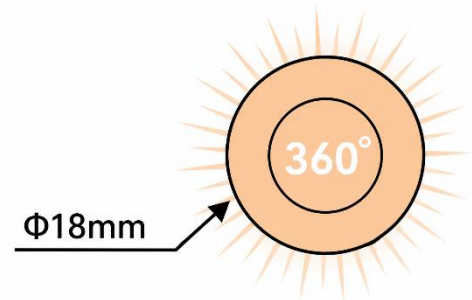

RUBAN LED 360° 18mm

REFERENCE : 42360XX

Puissance :	14.4 W/M
Tension :	DC24V
IRC (CRI) :	Ra90+
Type de LEDs :	Epistar 3014
Nombre de LEDs :	2 x 168 LED/m (336 LED/m)
Protocole de gradation :	Oui, tous protocoles
Durée de vie :	30.000 heures

Dimension :	18mm
Longueur :	5M
Indice de protection (IP) :	IP65
Angles d'ouverture :	360°
Angles de pliage :	110mm
Zone de découpe :	Toutes positions

REFERENCES

Puissance	Code produit	CCT/Couleurs	IRC	Tension	Longueur coupe	Flux lumineux
14.4 W/M	4236027	2700 K	Ra90+	DC24V	Toutes positions	864 Lm/m
	4236030	3000 K	Ra90+	DC24V	Toutes positions	922 Lm/m
	4236040	4000 K	Ra90+	DC24V	Toutes positions	1008 Lm/m
	4236060	6000 K	Ra90+	DC24V	Toutes positions	1008 Lm/m