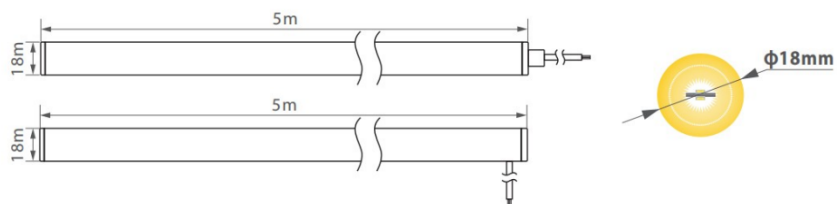

DIMENSIONS