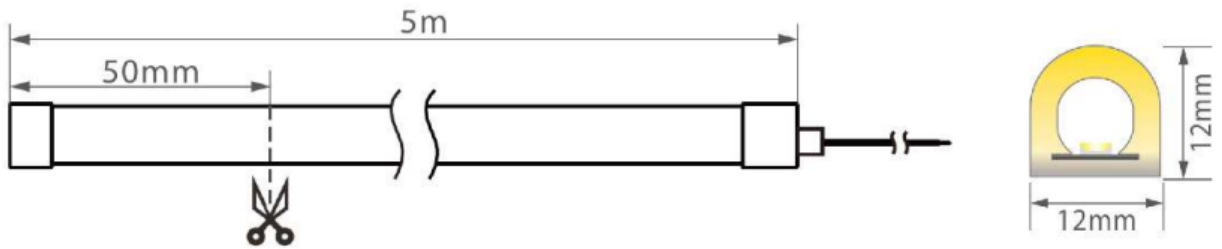

RUBAN LED DOTLESS TUNABLE 12x12MM

REFERENCE : 42275XX

Puissance	19.2 W/M
Tension :	DC24V
IRC (CRI) :	Ra90+
Nombre de LEDs :	280 LEDs / M
Protocole de gradation :	Oui, tous protocoles
Durée de vie :	50.000 heures

Dimension :	12x12mm
Longueur :	5M / bobine
Indice de protection (IP) :	IP67
Zone de découpe :	Sécable tous les 50mm
Type d'orientation :	Top View
Angles de diffusion :	180°
Certification :	CE / UL

REFERENCES

Puissance	Code produit	CCT/Couleurs	IRC	Tension	Longueur coupe
19.2 W/M	4227581	1800 K + 4000 K	Ra90+	DC24V	50mm
19.2 W/M	4227581	2700 K + 4000 K	Ra90+	DC24V	50mm

Flux lumineux	
1800 K	485 Lum/M
2700 K	576 Lum/M
4000 K	768 Lum/M

DIMENSIONS

TYPE D'ORIENTATION

FIXATION

Double face 3M VHB 5952 fournit ou cavalier de fixation sur demande