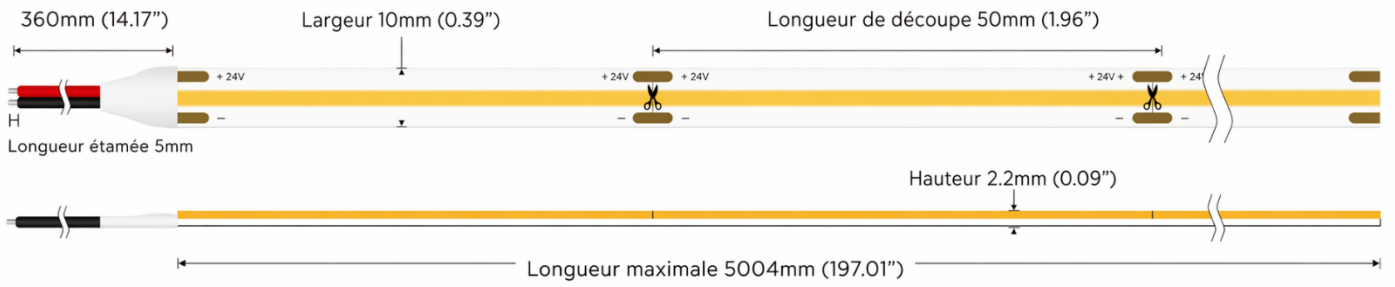

## RUBAN LED COB MONO

REFERENCE : 29300XX

<b>Puissance</b>	14.4 W/M
<b>Tension :</b>	DC24V
<b>IRC (CRI) :</b>	Ra90+
<b>Nombre de LEDs</b>	378 LED / M
<b>Protocole de gradation :</b>	Oui, tous protocoles
<b>Durée de vie :</b>	50.000 heures

---

<b>Dimension :</b>	10x02mm
<b>Longueur :</b>	5M
<b>Indice de protection (IP) :</b>	IP20
<b>Angles d'ouverture :</b>	170°
<b>Zone de découpe :</b>	Sécable tous les 450mm

### REFERENCES

Puissance	Code produit	CCT/Couleurs	IRC	Tension	Longueur coupe	Flux lumineux
14.4 W/M	2930023	2300 K	Ra90+	DC24V	450mm	1300 Lm/m
	2930027	2700 K	Ra90+	DC24V	450mm	1360 Lm/m
	2930030	3000 K	Ra90+	DC24V	450mm	1500 Lm/m
	2930035	3500 K	Ra90+	DC24V	450mm	1590 Lm/m
	2930040	4000 K	Ra90+	DC24V	450mm	1680 Lm/m
	2930060	6000 K	Ra90+	DC24V	450mm	1900 Lm/m

## DIMENSIONS