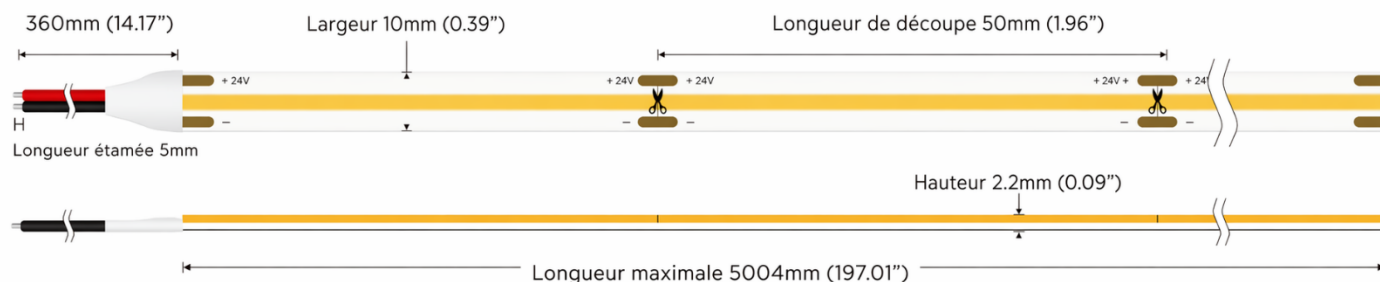

RUBAN LED COB MONO

REFERENCE : 29300XX

Puissance	14.4 W/M
Tension :	DC24V
IRC (CRI) :	Ra90+
Nombre de LEDs	378 LED / M
Protocole de gradation :	Oui, tous protocoles
Durée de vie :	50.000 heures

Dimension :	10x02mm
Longueur :	5M
Indice de protection (IP) :	IP20
Angles d'ouverture :	170°
Zone de découpe :	Sécable tous les 45mm

REFERENCES

Puissance	Code produit	CCT/Couleurs	IRC	Tension	Longueur coupe	Flux lumineux
14.4 W/M	2930023	2300 K	Ra90+	DC24V	45mm	1300 Lm/m
	2930027	2700 K	Ra90+	DC24V	45mm	1360 Lm/m
	2930030	3000 K	Ra90+	DC24V	45mm	1500 Lm/m
	2930035	3500 K	Ra90+	DC24V	45mm	1590 Lm/m
	2930040	4000 K	Ra90+	DC24V	45mm	1680 Lm/m
	2930060	6000 K	Ra90+	DC24V	45mm	1900 Lm/m

DIMENSIONS

SCHEMA DE CABLAGE