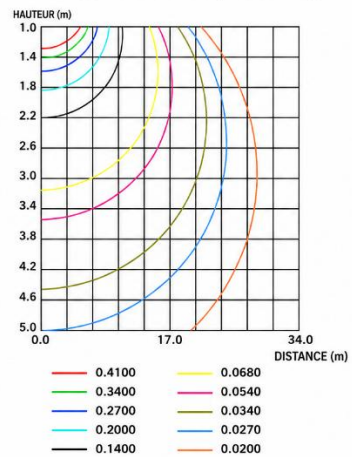

RUBAN LED SIDEVIEW SQUARE 6x12mm

REFERENCE : 42403XX

Puissance	10W/M
Tension :	DC24V
IRC (CRI) :	Ra90+
Type de LEDs :	2835
Nombre de LEDs :	140 LEDs / M
Protocole de gradation :	Oui, tous protocoles
Durée de vie :	30.000 heures

Dimension :	6x12mm
Longueur :	5M
Indice de protection (IP) :	IP67
Zone de découpe :	Sécable tous les 50mm
Angles de pliage :	60mm
Type d'orientation :	Side view

REFERENCES

Puissance	Code produit	CCT/Couleurs	IRC	Tension	Longueur coupe	Flux lumineux
10W/M	4240327	2700 K	Ra90+	DC24V	50mm	280 Lm/m
	4240330	3000 K	Ra90+	DC24V	50mm	280 Lm/m
	4240335	3500 K	Ra90+	DC24V	50mm	280 Lm/m
	4240340	4000 K	Ra90+	DC24V	50mm	285 Lm/m

DIMENSIONS

DISTRIBUTION LUMINEUSE

DIAGRAMME DE DISTRIBUTION DE L'INTENSITÉ LUMINEUSE

DIAGRAMME ISOLUX DANS LE PLAN CO (UNITÉ : lx)

ANGLE DE PLIAGE

TYPE D'ORIENTATION

Vue de côté

ACCESSOIRES