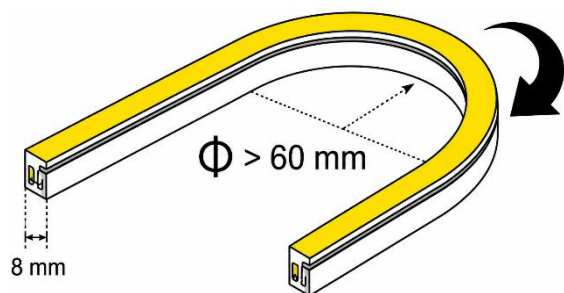

RUBAN LED SIDEVIEW SQUARE 6x12mm

REFERENCE : 42403XX

Puissance	10W/M
Tension :	DC24V
IRC (CRI) :	Ra90+
Type de LEDs :	2835
Nombre de LEDs :	140 LEDs / M
Protocole de gradation :	Oui, tous protocoles
Durée de vie :	30.000 heures

Dimension :	6x12mm
Longueur :	5M
Indice de protection (IP) :	IP67
Zone de découpe :	Sécable tous les 50mm
Angles de pliage :	60mm
Type d'orientation :	Side view

REFERENCES

Puissance	Code produit	CCT/Couleurs	IRC	Tension	Longueur coupe	Flux lumineux
10W/M	4240327	2700 K	Ra90+	DC24V	50mm	280 Lm/m
	4240330	3000 K	Ra90+	DC24V	50mm	280 Lm/m
	4240335	3500 K	Ra90+	DC24V	50mm	280 Lm/m
	4240340	4000 K	Ra90+	DC24V	50mm	285 Lm/m

DIMENSIONS

DISTRIBUTION LUMINEUSE

DIAGRAMME DE DISTRIBUTION DE L'INTENSITÉ LUMINEUSE

DIAGRAMME ISOLUX DANS LE PLAN CO (UNITÉ : lx)

ANGLE DE PLIAGE

TYPE D'ORIENTATION

Vue de côté

ACCESSOIRES

❶ Embout de fin

❷ Embout avec sortie frontale

❸ Clips de fixation