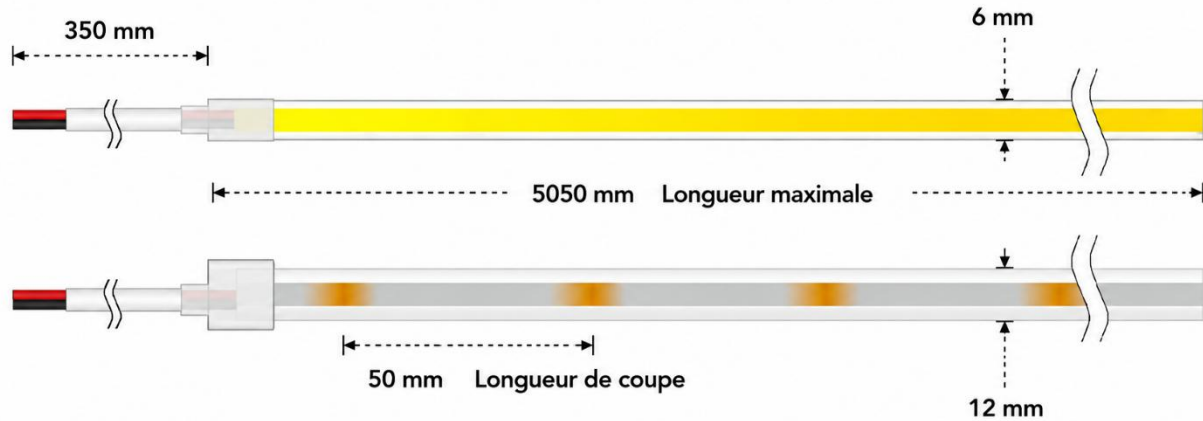

RUBAN LED SIDEVIEW SQUARE 6x12mm

REFERENCE : 42403XX

Puissance	10W/M
Tension :	DC24V
IRC (CRI) :	Ra90+
Type de LEDs :	2835
Nombre de LEDs :	140 LEDs / M
Protocole de gradation :	Oui, tous protocoles
Durée de vie :	30.000 heures

Dimension :	6x12mm
Longueur :	5M
Indice de protection (IP) :	IP67
Zone de découpe :	Sécable tous les 50mm
Angles de pliage :	60mm
Type d'orientation :	Side view

REFERENCES

Puissance	Code produit	CCT/Couleurs	IRC	Tension	Longueur coupe	Flux lumineux
10W/M	4240327	2700 K	Ra90+	DC24V	50mm	280 Lm/m
	4240330	3000 K	Ra90+	DC24V	50mm	280 Lm/m
	4240335	3500 K	Ra90+	DC24V	50mm	280 Lm/m
	4240340	4000 K	Ra90+	DC24V	50mm	285 Lm/m

DIMENSIONS

DISTRIBUTION LUMINEUSE

DIAGRAMME DE DISTRIBUTION DE L'INTENSITÉ LUMINEUSE

DIAGRAMME ISOLUX DANS LE PLAN CO (UNITÉ : lx)

ANGLE DE PLIAGE

TYPE D'ORIENTATION

Vue de côté

ACCESSOIRES