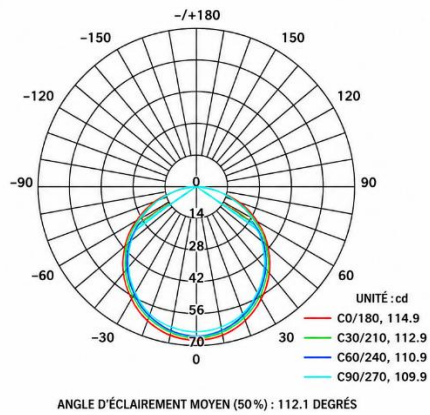

RUBAN LED SIDEVIEW SQUARE 6x12mm

REFERENCE : 42403XX

Puissance	10W/M
Tension :	DC24V
IRC (CRI) :	Ra90+
Type de LEDs :	2835
Nombre de LEDs :	140 LEDs / M
Protocole de gradation :	Oui, tous protocoles
Durée de vie :	30.000 heures

Dimension :	6x12mm
Longueur :	5M
Indice de protection (IP) :	IP67
Zone de découpe :	Sécable tous les 50mm
Angles de pliage :	60mm
Type d'orientation :	Side view

REFERENCES

Puissance	Code produit	CCT/Couleurs	IRC	Tension	Longueur coupe	Flux lumineux
10W/M	4240327	2700 K	Ra90+	DC24V	50mm	280 Lm/m
	4240330	3000 K	Ra90+	DC24V	50mm	280 Lm/m
	4240335	3500 K	Ra90+	DC24V	50mm	280 Lm/m
	4240340	4000 K	Ra90+	DC24V	50mm	285 Lm/m

DIMENSIONS

DISTRIBUTION LUMINEUSE

DIAGRAMME DE DISTRIBUTION DE L'INTENSITÉ LUMINEUSE

DIAGRAMME ISOLUX DANS LE PLAN CO (UNITÉ : lx)

ANGLE DE PLIAGE

TYPE D'ORIENTATION

Vue de côté

ACCESSOIRES