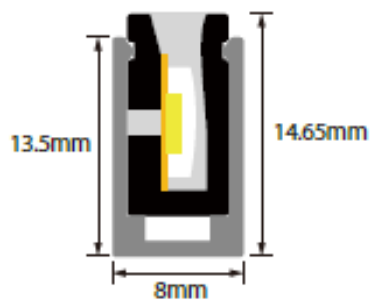

RUBAN LED SIDEVIEW SQUARE 6x12mm

REFERENCE : 42403XX

Puissance	10W/M
Tension :	DC24V
IRC (CRI) :	Ra90+
Type de LEDs :	2835
Nombre de LEDs :	140 LEDs / M
Protocole de gradation :	Oui, tous protocoles
Durée de vie :	30.000 heures

Dimension :	6x12mm
Longueur :	5M
Indice de protection (IP) :	IP67
Zone de découpe :	Sécable tous les 50mm
Angles de pliage :	60mm
Type d'orientation :	Side view

REFERENCES

Puissance	Code produit	CCT/Couleurs	IRC	Tension	Longueur coupe	Flux lumineux
10W/M	4240327	2700 K	Ra90+	DC24V	50mm	280 Lm/m
	4240330	3000 K	Ra90+	DC24V	50mm	280 Lm/m
	4240335	3500 K	Ra90+	DC24V	50mm	280 Lm/m
	4240340	4000 K	Ra90+	DC24V	50mm	285 Lm/m

DIMENSIONS

DISTRIBUTION LUMINEUSE

DIAGRAMME DE DISTRIBUTION DE L'INTENSITÉ LUMINEUSE

DIAGRAMME ISOLUX DANS LE PLAN CO (UNITÉ : lx)

ANGLE DE PLIAGE

TYPE D'ORIENTATION

Vue de côté

ACCESSOIRES