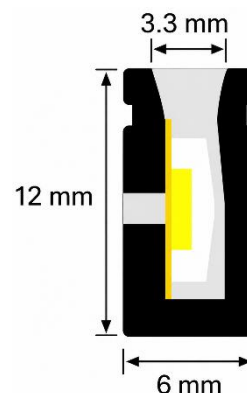

RUBAN LED SIDEVIEW SQUARE 6x12mm

REFERENCE : 42403XX

Puissance	10W/M
Tension :	DC24V
IRC (CRI) :	Ra90+
Type de LEDs :	2835
Nombre de LEDs :	140 LEDs / M
Protocole de gradation :	Oui, tous protocoles
Durée de vie :	30.000 heures

Dimension :	6x12mm
Longueur :	5M
Indice de protection (IP) :	IP67
Zone de découpe :	Sécable tous les 50mm
Angles de pliage :	60mm
Type d'orientation :	Side view

REFERENCES

Puissance	Code produit	CCT/Couleurs	IRC	Tension	Longueur coupe	Flux lumineux
10W/M	4240327	2700 K	Ra90+	DC24V	50mm	280 Lm/m
	4240330	3000 K	Ra90+	DC24V	50mm	280 Lm/m
	4240335	3500 K	Ra90+	DC24V	50mm	280 Lm/m
	4240340	4000 K	Ra90+	DC24V	50mm	285 Lm/m

DIMENSIONS

DISTRIBUTION LUMINEUSE

DIAGRAMME DE DISTRIBUTION DE L'INTENSITÉ LUMINEUSE

DIAGRAMME ISOLUX DANS LE PLAN CO (UNITÉ : lx)

ANGLE DE PLIAGE

TYPE D'ORIENTATION

Vue de côté

ACCESSOIRES