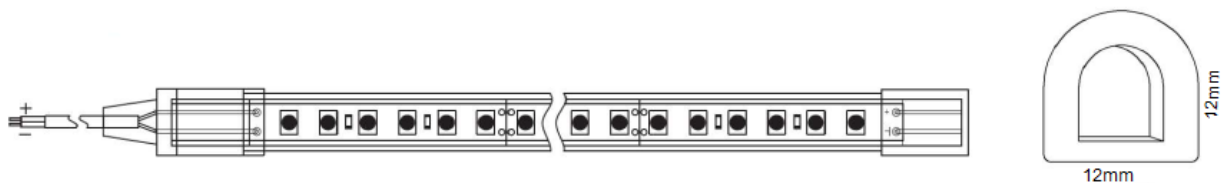

RUBAN LED DOTLESS 12x12mm

REFERENCE : 42275XX

Puissance	15W/M
Tension :	DC24V
IRC (CRI) :	Ra90+
Nombre de LEDs :	120 Leds /M
Protocole de gradation :	Oui, tous protocoles
Durée de vie :	50.000 heures

Dimension :	12x12mm
Longueur :	5M – sur mesure possible
Indice de protection (IP) :	IP65
Zone de découpe :	Sécable tous les 50mm
Type d'orientation :	Top View
Angle de diffusion :	180°
Certifications :	CE / UL

REFERENCES

Puissance	Code produit	CCT/Couleurs	IRC	Tension	Longueur coupe	Flux lumineux
15W/M	4227527	2700 K	Ra90+	DC24V	50mm	1134 Lm/m
	4227530	3000 K	Ra90+	DC24V	50mm	1200 Lm/m
	4227535	3500 K	Ra90+	DC24V	50mm	1237 Lm/m
	4227540	4000 K	Ra90+	DC24V	50mm	1275 Lm/m
	4227560	6000 K	Ra90+	DC24V	50mm	1500 Lm/m

DIMENSIONS

TYPE D'ORIENTATION

FIXATION

Double face 3M VHB 5952 fournit ou cavalier de fixation sur demande