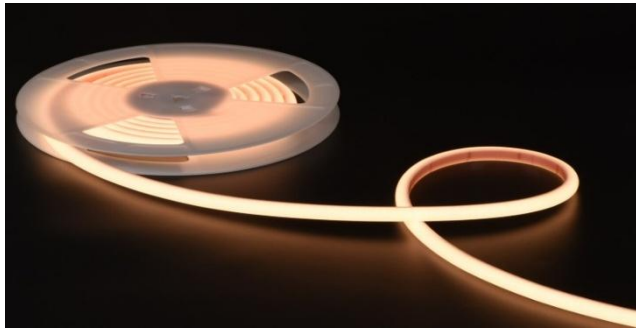

RUBAN LED DOTLESS 12x12mm

REFERENCE : 42275XX

Puissance	15W/M
Tension :	DC24V
IRC (CRI) :	Ra90+
Nombre de LEDs :	120 Leds /M
Protocole de gradation :	Oui, tous protocoles
Durée de vie :	50.000 heures

Dimension :	12x12mm
Longueur :	5M – sur mesure possible
Indice de protection (IP) :	IP65
Zone de découpe :	Sécable tous les 50mm
Type d'orientation :	Top View
Angle de diffusion :	180°
Certifications :	CE / UL

REFERENCES

Puissance	Code produit	CCT/Couleurs	IRC	Tension	Longueur coupe	Flux lumineux
15W/M	4227527	2700 K	Ra90+	DC24V	50mm	1134 Lm/m
	4227530	3000 K	Ra90+	DC24V	50mm	1200 Lm/m
	4227535	3500 K	Ra90+	DC24V	50mm	1237 Lm/m
	4227540	4000 K	Ra90+	DC24V	50mm	1275 Lm/m
	4227560	6000 K	Ra90+	DC24V	50mm	1500 Lm/m

DIMENSIONS

TYPE D'ORIENTATION

FIXATION

Double face 3M VHB 5952 fournit ou cavalier de fixation sur demande